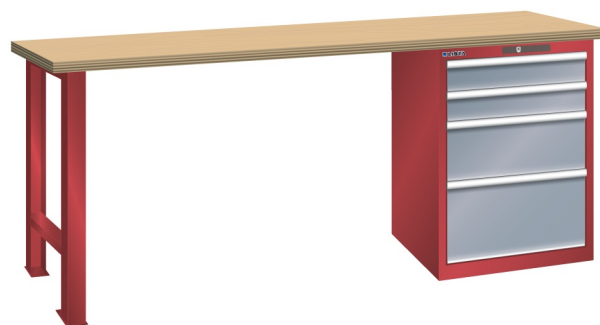

## WERKBANK, B1500 X D700 X H840, 4 LADES

### Omschrijving

Een werkbank met schuifladenkast of een schuifladenkast met werkblad? Onderstaand biedt Listashop.nl u een aantal variaties aan, die qua configuratie in het verleden vaak zo zijn samengesteld en verkocht. En dat de praktijk de beste leermeester is behoeft geen betoog. De ladenkasten zijn allemaal 27E breed en 27 of 36E diep. Dit geeft een nuttige ladeafmeting van respectievelijk 459 x 459 mm en 459 x 612 mm. Doordat de werkbladen af fabriek voorbereid zijn voor montage van alle soorten en maten ladenkasten in elk mogelijke configuratie, kunt u bijvoorbeeld de kast snel en eenvoudig verplaatsen naar de andere zijde van de werkbank. Of naderhand nog een schuifladenkast monteren. (wel van exact dezelfde hoogte)

### Kenmerken

- Multiplex werkblad (40 mm dik)
- Breedte: 1500 mm
- Diepte: 700 mm
- Hoogte: 840 mm
- 4 schuiflades
- Ladeindeling: 2x100 / 1x200 / 1x300
- Nuttige ladeafmeting: 459mm x 459mm
- Draagvermogen lades 75kg
- Exclusief indelingsmateriaal