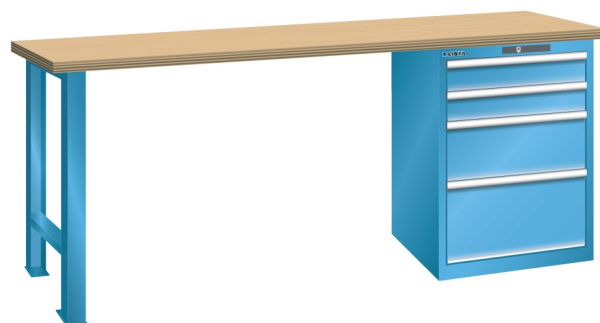

## WERKBANK, B2000 X D700 X H840, 4 LADES

### Omschrijving

Een werkbank met schuifladenkast of een schuifladenkast met werkblad? Onderstaand biedt Listashop.nl u een aantal variaties aan, die qua configuratie in het verleden vaak zo zijn samengesteld en verkocht. En dat de praktijk de beste leermeester is behoeft geen betoog. De ladenkasten zijn allemaal 27E breed en 27 of 36E diep. Dit geeft een nuttige ladeafmeting van respectievelijk 459 x 459 mm en 459 x 612 mm. Doordat de werkbladen af fabriek voorbereid zijn voor montage van alle soorten en maten ladenkasten in elk mogelijke configuratie, kunt u bijvoorbeeld de kast snel en eenvoudig verplaatsen naar de andere zijde van de werkbank. Of naderhand nog een schuifladenkast monteren. (wel van exact dezelfde hoogte)

### Kenmerken

- Multiplex werkblad (40 mm dik)
- Breedte: 2000 mm
- Diepte: 700 mm
- Hoogte: 840 mm
- 4 schuiflades
- Ladeindeling: 2x100 / 1x200 / 1x300
- Nuttige ladeafmeting: 459mm x 459mm
- Draagvermogen lades 75kg
- Exclusief indelingsmateriaal