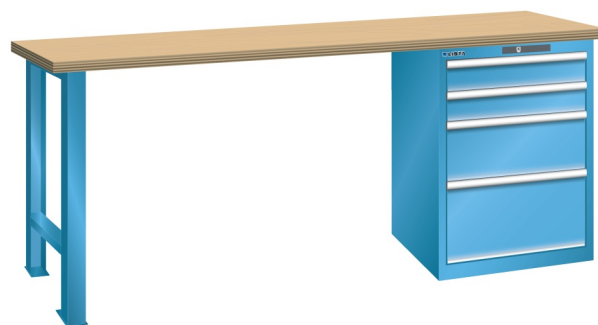

WERKBANK, B2000 X D700 X H840, 4 LADES

LISTA

Omschrijving

Een werkbank met schuifladenkast of een schuifladenkast met werkblad? Onderstaand biedt Listashop.nl u een aantal variaties aan, die qua configuratie in het verleden vaak zo zijn samengesteld en verkocht. En dat de praktijk de beste leermeester is behoeft geen betoog. De ladenkasten zijn allemaal 27E breed en 27 of 36E diep. Dit geeft een nuttige ladeafmeting van respectievelijk 459 x 459 mm en 459 x 612 mm. Doordat de werkbladen af fabriek voorbereid zijn voor montage van alle soorten en maten ladenkasten in elk mogelijke configuratie, kunt u bijvoorbeeld de kast snel en eenvoudig verplaatsen naar de andere zijde van de werkbank. Of naderhand nog een schuifladenkast monteren. (wel van exact dezelfde hoogte)

Het uitgebreide programma indelingsmateriaal biedt u de mogelijkheid elke schuiflade zo efficiënt mogelijk in te delen en geschikt te maken voor de gewenste opslag. Zo maakt u optimaal gebruik van de beschikbare ruimte. En aan een nette werkplek is het prettig werken.

Kenmerken

- Multiplex werkblad (40 mm dik)
- Breedte: 2000 mm
- Diepte: 700 mm
- Hoogte: 840 mm
- 4 schuiflades
- Ladeindeling: 2x100 / 1x200 / 1x300
- Nuttige ladeafmeting: 459mm x 459mm
- Draagvermogen lades 75kg
- Exclusief indelingsmateriaal