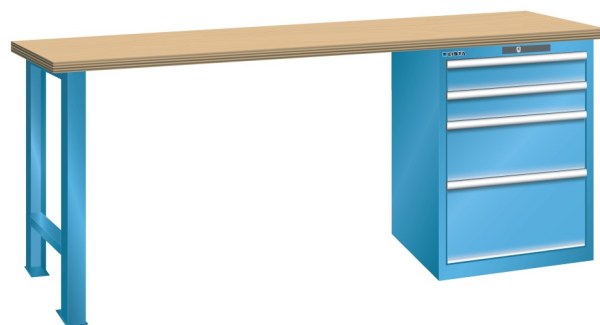

## WERKBANK, B2000 X D700 X H840, 4 LADES

### Omschrijving

Een werkbank met schuifladenkast of een schuifladenkast met werkblad? Onderstaand biedt Listashop.nl u een aantal variaties aan, die qua configuratie in het verleden vaak zo zijn samengesteld en verkocht. En dat de praktijk de beste leermeester is behoeft geen betoog. De ladenkasten zijn allemaal 27E breed en 27 of 36E diep. Dit geeft een nuttige ladeafmeting van respectievelijk 459 x 459 mm en 459 x 612 mm. Doordat de werkbladen af fabriek voorbereid zijn voor montage van alle soorten en maten ladenkasten in elk mogelijke configuratie, kunt u bijvoorbeeld de kast snel en eenvoudig verplaatsen naar de andere zijde van de werkbank. Of naderhand nog een schuifladenkast monteren. (wel van exact dezelfde hoogte)

### Kenmerken

- Multiplex werkblad (40 mm dik)
- Breedte: 2000 mm
- Diepte: 700 mm
- Hoogte: 840 mm
- 4 schuiflades
- Ladeindeling: 2x100 / 1x200 / 1x300
- Nuttige ladeafmeting: 459mm x 459mm
- Draagvermogen lades 75kg
- Exclusief indelingsmateriaal