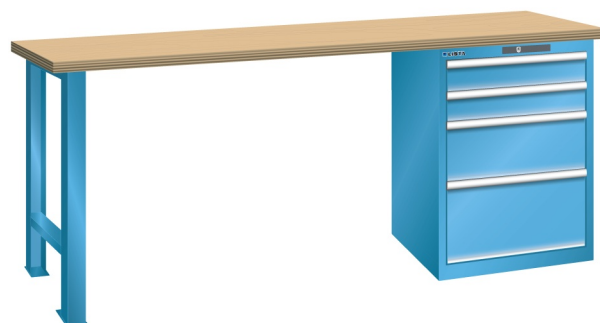

WERKBANK, B2000 X D700 X H840, 4 LADES

LISTA

Omschrijving

Een werkbank met schuifladenkast of een schuifladenkast met werkblad? Onderstaand biedt Listashop.nl u een aantal variaties aan, die qua configuratie in het verleden vaak zo zijn samengesteld en verkocht. En dat de praktijk de beste leermeester is behoeft geen betoog. De ladenkasten zijn allemaal 27E breed en 27 of 36E diep. Dit geeft een nuttige ladeafmeting van respectievelijk 459 x 459 mm en 459 x 612 mm. Doordat de werkbladen af fabriek voorbereid zijn voor montage van alle soorten en maten ladenkasten in elk mogelijke configuratie, kunt u bijvoorbeeld de kast snel en eenvoudig verplaatsen naar de andere zijde van de werkbank. Of naderhand nog een schuifladenkast monteren. (wel van exact dezelfde hoogte)

Het uitgebreide programma indelingsmateriaal biedt u de mogelijkheid elke schuiflade zo efficiënt mogelijk in te delen en geschikt te maken voor de gewenste opslag. Zo maakt u optimaal gebruik van de beschikbare ruimte. En aan een nette werkplek is het prettig werken.

Kenmerken

- Multiplex werkblad (40 mm dik)
- Breedte: 2000 mm
- Diepte: 700 mm
- Hoogte: 840 mm
- 4 schuiflades
- Ladeindeling: 2x100 / 1x200 / 1x300
- Nuttige ladeafmeting: 459mm x 459mm
- Draagvermogen lades 75kg
- Exclusief indelingsmateriaal