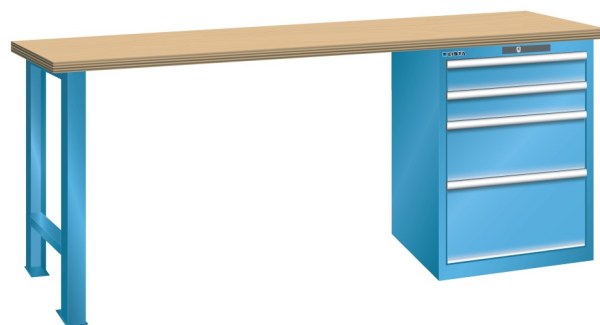

WERKBANK, B2000 X D700 X H840, 4 LADES

LISTA

Omschrijving

Een werkbank met schuifladenkast of een schuifladenkast met werkblad? Onderstaand biedt Listashop.nl u een aantal variaties aan, die qua configuratie in het verleden vaak zo zijn samengesteld en verkocht. En dat de praktijk de beste leermeester is behoeft geen betoog. De ladenkasten zijn allemaal 27E breed en 27 of 36E diep. Dit geeft een nuttige ladeafmeting van respectievelijk 459 x 459 mm en 459 x 612 mm. Doordat de werkbladen af fabriek voorbereid zijn voor montage van alle soorten en maten ladenkasten in elk mogelijke configuratie, kunt u bijvoorbeeld de kast snel en eenvoudig verplaatsen naar de andere zijde van de werkbank. Of naderhand nog een schuifladenkast monteren. (wel van exact dezelfde hoogte)

Het uitgebreide programma indelingsmateriaal biedt u de mogelijkheid elke schuiflade zo efficiënt mogelijk in te delen en geschikt te maken voor de gewenste opslag. Zo maakt u optimaal gebruik van de beschikbare ruimte. En aan een nette werkplek is het prettig werken.

Kenmerken

- Multiplex werkblad (40 mm dik)
- Breedte: 2000 mm
- Diepte: 700 mm
- Hoogte: 840 mm
- 4 schuiflades
- Ladeindeling: 2x100 / 1x200 / 1x300
- Nuttige ladeafmeting: 459mm x 459mm
- Draagvermogen lades 75kg
- Exclusief indelingsmateriaal