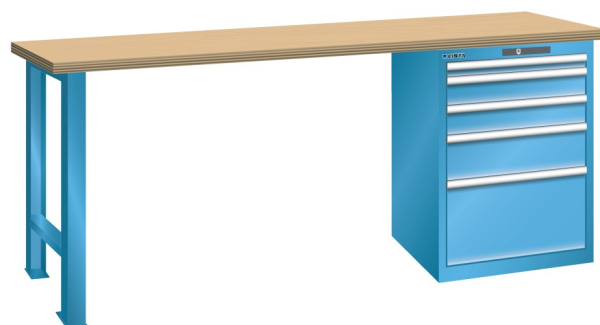

WERKBANK, B1500 X D700 X H840, 5 LADES

LISTA

Omschrijving

Een werkbank met schuifladenkast of een schuifladenkast met werkblad? Onderstaand biedt Listashop.nl u een aantal variaties aan, die qua configuratie in het verleden vaak zo zijn samengesteld en verkocht. En dat de praktijk de beste leermeester is behoeft geen betoog. De ladenkasten zijn allemaal 27E breed en 27 of 36E diep. Dit geeft een nuttige ladeafmeting van respectievelijk 459 x 459 mm en 459 x 612 mm. Doordat de werkbladen af fabriek voorbereid zijn voor montage van alle soorten en maten ladenkasten in elk mogelijke configuratie, kunt u bijvoorbeeld de kast snel en eenvoudig verplaatsen naar de andere zijde van de werkbank. Of naderhand nog een schuifladenkast monteren. (wel van exact dezelfde hoogte)

Het uitgebreide programma indelingsmateriaal biedt u de mogelijkheid elke schuiflade zo efficiënt mogelijk in te delen en geschikt te maken voor de gewenste opslag. Zo maakt u optimaal gebruik van de beschikbare ruimte. En aan een nette werkplek is het prettig werken.

Kenmerken

- Multiplex werkblad (40 mm dik)
- Breedte: 1500 mm
- Diepte: 700 mm
- Hoogte: 840 mm
- 5 schuiflades
- Ladeindeling: 1X50 / 2x100 / 1x150 / 1x300
- Nuttige ladeafmeting: 459mm x 459mm
- Draagvermogen lades 75kg
- Exclusief indelingsmateriaal