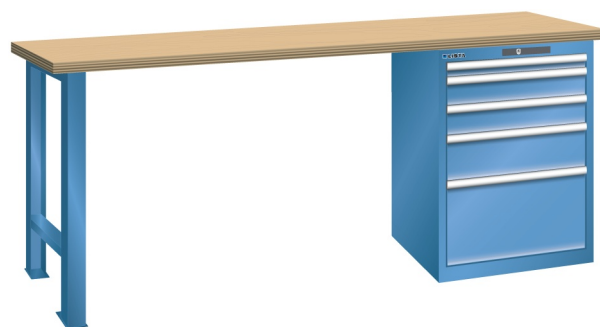

WERKBANK, B1500 X D700 X H840, 5 LADES

LISTA

Omschrijving

Een werkbank met schuifladenkast of een schuifladenkast met werkblad? Onderstaand biedt Listashop.nl u een aantal variaties aan, die qua configuratie in het verleden vaak zo zijn samengesteld en verkocht. En dat de praktijk de beste leermeester is behoeft geen betoog. De ladenkasten zijn allemaal 27E breed en 27 of 36E diep. Dit geeft een nuttige ladeafmeting van respectievelijk 459 x 459 mm en 459 x 612 mm. Doordat de werkbladen af fabriek voorbereid zijn voor montage van alle soorten en maten ladenkasten in elk mogelijke configuratie, kunt u bijvoorbeeld de kast snel en eenvoudig verplaatsen naar de andere zijde van de werkbank. Of naderhand nog een schuifladenkast monteren. (wel van exact dezelfde hoogte)

Het uitgebreide programma indelingsmateriaal biedt u de mogelijkheid elke schuiflade zo efficiënt mogelijk in te delen en geschikt te maken voor de gewenste opslag. Zo maakt u optimaal gebruik van de beschikbare ruimte. En aan een nette werkplek is het prettig werken.

Kenmerken

- Multiplex werkblad (40 mm dik)
- Breedte: 1500 mm
- Diepte: 700 mm
- Hoogte: 840 mm
- 5 schuiflades
- Ladeindeling: 1X50 / 2x100 / 1x150 / 1x300
- Nuttige ladeafmeting: 459mm x 459mm
- Draagvermogen lades 75kg
- Exclusief indelingsmateriaal