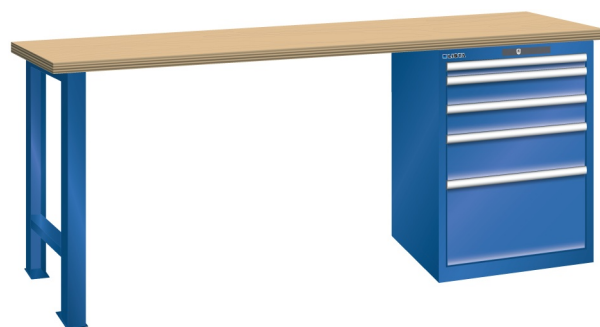

WERKBANK, B1500 X D700 X H840, 5 LADES

LISTA

Omschrijving

Een werkbank met schuifladenkast of een schuifladenkast met werkblad? Onderstaand biedt Listashop.nl u een aantal variaties aan, die qua configuratie in het verleden vaak zo zijn samengesteld en verkocht. En dat de praktijk de beste leermeester is behoeft geen betoog. De ladenkasten zijn allemaal 27E breed en 27 of 36E diep. Dit geeft een nuttige ladeafmeting van respectievelijk 459 x 459 mm en 459 x 612 mm. Doordat de werkbladen af fabriek voorbereid zijn voor montage van alle soorten en maten ladenkasten in elk mogelijke configuratie, kunt u bijvoorbeeld de kast snel en eenvoudig verplaatsen naar de andere zijde van de werkbank. Of naderhand nog een schuifladenkast monteren. (wel van exact dezelfde hoogte)

Het uitgebreide programma indelingsmateriaal biedt u de mogelijkheid elke schuiflade zo efficiënt mogelijk in te delen en geschikt te maken voor de gewenste opslag. Zo maakt u optimaal gebruik van de beschikbare ruimte. En aan een nette werkplek is het prettig werken.

Kenmerken

- Multiplex werkblad (40 mm dik)
- Breedte: 1500 mm
- Diepte: 700 mm
- Hoogte: 840 mm
- 5 schuiflades
- Ladeindeling: 1X50 / 2x100 / 1x150 / 1x300
- Nuttige ladeafmeting: 459mm x 459mm
- Draagvermogen lades 75kg
- Exclusief indelingsmateriaal