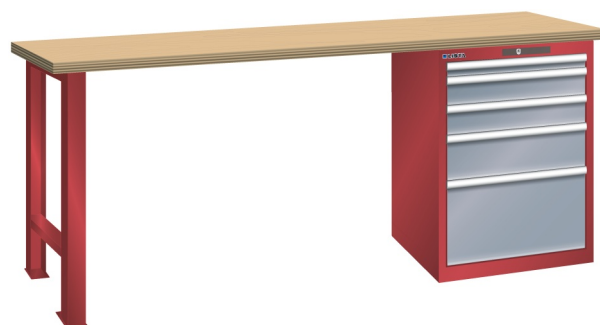

## WERKBANK, B1500 X D700 X H840, 5 LADES

### Omschrijving

Een werkbank met schuifladenkast of een schuifladenkast met werkblad? Onderstaand biedt Listashop.nl u een aantal variaties aan, die qua configuratie in het verleden vaak zo zijn samengesteld en verkocht. En dat de praktijk de beste leermeester is behoeft geen betoog. De ladenkasten zijn allemaal 27E breed en 27 of 36E diep. Dit geeft een nuttige ladeafmeting van respectievelijk 459 x 459 mm en 459 x 612 mm. Doordat de werkbladen af fabriek voorbereid zijn voor montage van alle soorten en maten ladenkasten in elk mogelijke configuratie, kunt u bijvoorbeeld de kast snel en eenvoudig verplaatsen naar de andere zijde van de werkbank. Of naderhand nog een schuifladenkast monteren. (wel van exact dezelfde hoogte)

### Kenmerken

- Multiplex werkblad (40 mm dik)
- Breedte: 1500 mm
- Diepte: 700 mm
- Hoogte: 840 mm
- 5 schuiflades
- Ladeindeling: 1X50 / 2x100 / 1x150 / 1x300
- Nuttige ladeafmeting: 459mm x 459mm
- Draagvermogen lades 75kg
- Exclusief indelingsmateriaal