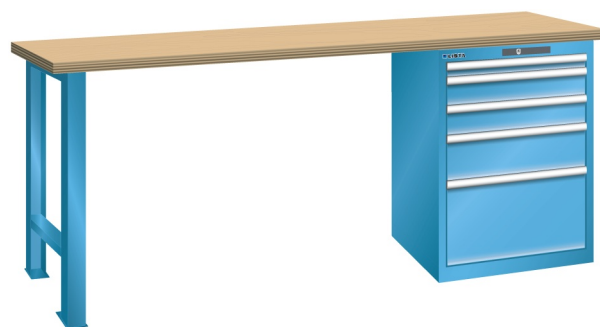

WERKBANK, B2000 X D700 X H840, 5 LADES

LISTA

Omschrijving

Een werkbank met schuifladenkast of een schuifladenkast met werkblad? Onderstaand biedt Listashop.nl u een aantal variaties aan, die qua configuratie in het verleden vaak zo zijn samengesteld en verkocht. En dat de praktijk de beste leermeester is behoeft geen betoog. De ladenkasten zijn allemaal 27E breed en 27 of 36E diep. Dit geeft een nuttige ladeafmeting van respectievelijk 459 x 459 mm en 459 x 612 mm. Doordat de werkbladen af fabriek voorbereid zijn voor montage van alle soorten en maten ladenkasten in elk mogelijke configuratie, kunt u bijvoorbeeld de kast snel en eenvoudig verplaatsen naar de andere zijde van de werkbank. Of naderhand nog een schuifladenkast monteren. (wel van exact dezelfde hoogte)

Het uitgebreide programma indelingsmateriaal biedt u de mogelijkheid elke schuiflade zo efficiënt mogelijk in te delen en geschikt te maken voor de gewenste opslag. Zo maakt u optimaal gebruik van de beschikbare ruimte. En aan een nette werkplek is het prettig werken.

Kenmerken

- Multiplex werkblad (40 mm dik)
- Breedte: 2000 mm
- Diepte: 700 mm
- Hoogte: 840 mm
- 5 schuiflades
- Ladeindeling: 1X50 / 2x100 / 1x150 / 1x300
- Nuttige ladeafmeting: 459mm x 459mm
- Draagvermogen lades 75kg
- Exclusief indelingsmateriaal