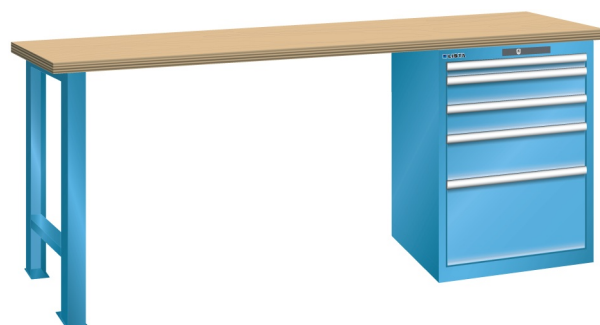

WERKBANK, B2000 X D700 X H840, 5 LADES

LISTA

Omschrijving

Een werkbank met schuifladenkast of een schuifladenkast met werkblad? Onderstaand biedt Listashop.nl u een aantal variaties aan, die qua configuratie in het verleden vaak zo zijn samengesteld en verkocht. En dat de praktijk de beste leermeester is behoeft geen betoog. De ladenkasten zijn allemaal 27E breed en 27 of 36E diep. Dit geeft een nuttige ladeafmeting van respectievelijk 459 x 459 mm en 459 x 612 mm. Doordat de werkbladen af fabriek voorbereid zijn voor montage van alle soorten en maten ladenkasten in elk mogelijke configuratie, kunt u bijvoorbeeld de kast snel en eenvoudig verplaatsen naar de andere zijde van de werkbank. Of naderhand nog een schuifladenkast monteren. (wel van exact dezelfde hoogte)

Het uitgebreide programma indelingsmateriaal biedt u de mogelijkheid elke schuiflade zo efficiënt mogelijk in te delen en geschikt te maken voor de gewenste opslag. Zo maakt u optimaal gebruik van de beschikbare ruimte. En aan een nette werkplek is het prettig werken.

Kenmerken

- Multiplex werkblad (40 mm dik)
- Breedte: 2000 mm
- Diepte: 700 mm
- Hoogte: 840 mm
- 5 schuiflades
- Ladeindeling: 1X50 / 2x100 / 1x150 / 1x300
- Nuttige ladeafmeting: 459mm x 459mm
- Draagvermogen lades 75kg
- Exclusief indelingsmateriaal