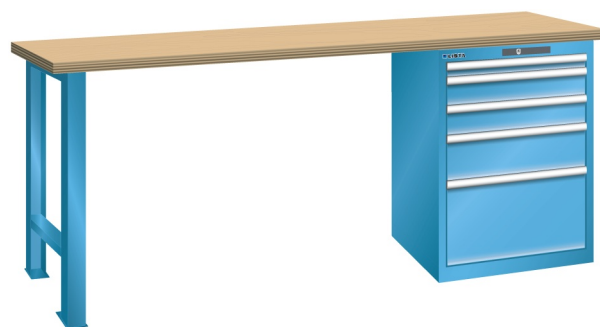

## WERKBANK, B2000 X D700 X H840, 5 LADES

### Omschrijving

Een werkbank met schuifladenkast of een schuifladenkast met werkblad? Onderstaand biedt Listashop.nl u een aantal variaties aan, die qua configuratie in het verleden vaak zo zijn samengesteld en verkocht. En dat de praktijk de beste leermeester is behoeft geen betoog. De ladenkasten zijn allemaal 27E breed en 27 of 36E diep. Dit geeft een nuttige ladeafmeting van respectievelijk 459 x 459 mm en 459 x 612 mm. Doordat de werkbladen af fabriek voorbereid zijn voor montage van alle soorten en maten ladenkasten in elk mogelijke configuratie, kunt u bijvoorbeeld de kast snel en eenvoudig verplaatsen naar de andere zijde van de werkbank. Of naderhand nog een schuifladenkast monteren. (wel van exact dezelfde hoogte)

### Kenmerken

- Multiplex werkblad (40 mm dik)
- Breedte: 2000 mm
- Diepte: 700 mm
- Hoogte: 840 mm
- 5 schuiflades
- Ladeindeling: 1X50 / 2x100 / 1x150 / 1x300
- Nuttige ladeafmeting: 459mm x 459mm
- Draagvermogen lades 75kg
- Exclusief indelingsmateriaal