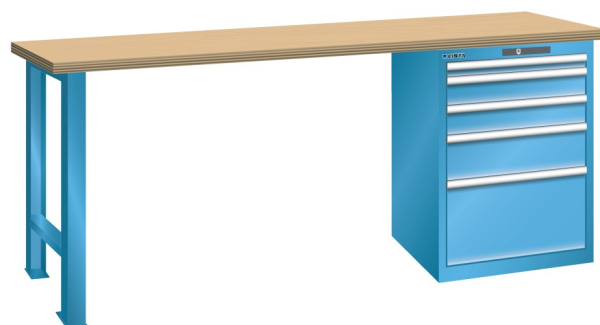

## WERKBANK, B2000 X D700 X H840, 5 LADES

### Omschrijving

Een werkbank met schuifladenkast of een schuifladenkast met werkblad? Onderstaand biedt Listashop.nl u een aantal variaties aan, die qua configuratie in het verleden vaak zo zijn samengesteld en verkocht. En dat de praktijk de beste leermeester is behoeft geen betoog. De ladenkasten zijn allemaal 27E breed en 27 of 36E diep. Dit geeft een nuttige ladeafmeting van respectievelijk 459 x 459 mm en 459 x 612 mm. Doordat de werkbladen af fabriek voorbereid zijn voor montage van alle soorten en maten ladenkasten in elk mogelijke configuratie, kunt u bijvoorbeeld de kast snel en eenvoudig verplaatsen naar de andere zijde van de werkbank. Of naderhand nog een schuifladenkast monteren. (wel van exact dezelfde hoogte)

### Kenmerken

- Multiplex werkblad (40 mm dik)
- Breedte: 2000 mm
- Diepte: 700 mm
- Hoogte: 840 mm
- 5 schuiflades
- Ladeindeling: 1X50 / 2x100 / 1x150 / 1x300
- Nuttige ladeafmeting: 459mm x 459mm
- Draagvermogen lades 75kg
- Exclusief indelingsmateriaal