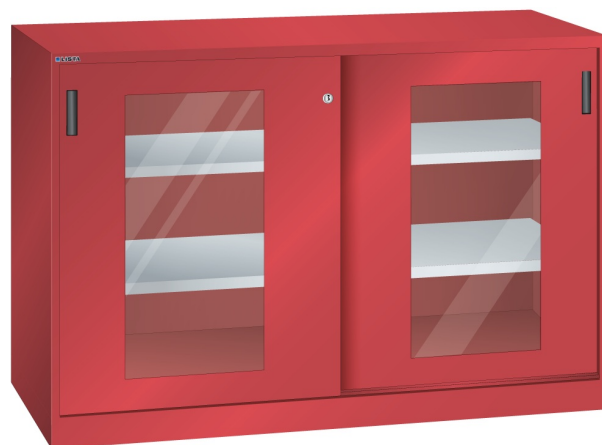

## SCHUIFDEURKAST MET TUSSENWAND, B1500 X D500 X H1000

### Omschrijving

De schuifdeuren van de Lista kasten lopen op kogellagers, waardoor de deuren uiterst licht en bijna geruisloos open en dicht schuiven. De Lista schuifdeurkasten bieden een optimale opslagcapaciteit voor allerhande goederen en artikelen, in smalle en beperkte ruimten. Door een relatief hoge belastbaarheid van 60 of 100 kg per legbord, en 500 tot 950 kg per kast, zijn Lista schuifdeurkasten bijzonder breed toepasbaar. Of het nu om ordners gaat in een hangkast, kleine tot middelgrote artikelen in schuifladen, of zwaardere items op legborden of uittrekbladen, de Lista schuifdeurkasten zijn door de diversiteit in uitvoeringen en maten, én de flexibiliteit qua indelingsmogelijkheid, overal toepasbaar. Standaard worden de schuifdeurkasten geleverd met een lock-down cilinderslot waardoor de kast snel en eenvoudig kan worden afgesloten en uw spullen veilig zijn opgeborgen. Bent u op zoek naar gelijksluitende sloten, of wellicht een moedersleutel systeem? Vraag onze Lista specialisten naar de mogelijkheden.

Zoals het gehele Lista programma plaatstalen kasten, zijn de schuifdeurkasten ook leverbaar in 12 standaard RAL kleuren en tegen een geringe meerprijs in 12 aanvullende RAL kleuren.

### Kenmerken

- Breedte: 1500 mm
- Diepte: 500 mm
- Hoogte: 1000 mm
- Kasthuis voorzien van vaste tussenwand
- Indeling links: 1x legbord
- Indeling rechts: 1x legbord
- Nuttige legbordafmeting: 730mm x 426mm
- Draagvermogen legbord: 60kg
- Legborden gegalvaniseerd
- Schuifdeuren met zichtvenster
- Exclusief indelingsmateriaal