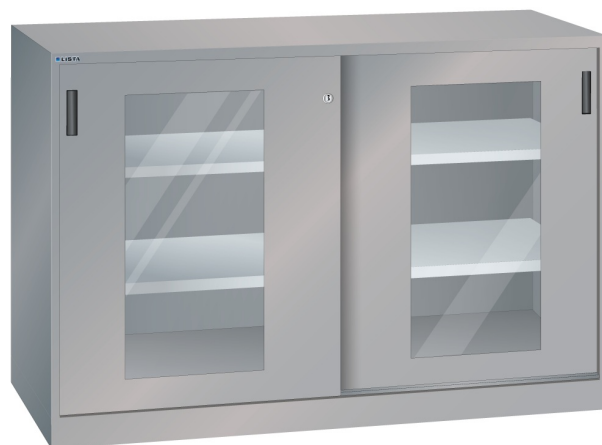

SCHUIFDEURKAST MET TUSSENWAND, B1500 X D500 X H1000

LISTA

Omschrijving

De schuifdeuren van de Lista kasten lopen op kogellagers, waardoor de deuren uiterst licht en bijna geruisloos open en dicht schuiven. De Lista schuifdeurkasten bieden een optimale opslagcapaciteit voor allerhande goederen en artikelen, in smalle en beperkte ruimten. Door een relatief hoge belastbaarheid van 60 of 100 kg per legbord, en 500 tot 950 kg per kast, zijn Lista schuifdeurkasten bijzonder breed toepasbaar. Of het nu om ordners gaat in een hangkast, kleine tot middelgrote artikelen in schuifladen, of zwaardere items op legborden of uittrekbladen, de Lista schuifdeurkasten zijn door de diversiteit in uitvoeringen en maten, én de flexibiliteit qua indelingsmogelijkheid, overal toepasbaar. Standaard worden de schuifdeurkasten geleverd met een lock-down cilinderslot waardoor de kast snel en eenvoudig kan worden afgesloten en uw spullen veilig zijn opgeborgen. Bent u op zoek naar gelijksluitende sloten, of wellicht een moedersleutel systeem? Vraag onze Lista specialisten naar de mogelijkheden.

Zoals het gehele Lista programma plaatstalen kasten, zijn de schuifdeurkasten ook leverbaar in 12 standaard RAL kleuren en tegen een geringe meerprijs in 12 aanvullende RAL kleuren.

Kenmerken

- Breedte: 1500 mm
- Diepte: 500 mm
- Hoogte: 1000 mm
- Kasthuis voorzien van vaste tussenwand
- Indeling links: 1x legbord
- Indeling rechts: 1x legbord
- Nuttige legbordafmeting: 730mm x 426mm
- Draagvermogen legbord: 60kg
- Legborden gegalvaniseerd
- Schuifdeuren met zichtvenster
- Exclusief indelingsmateriaal