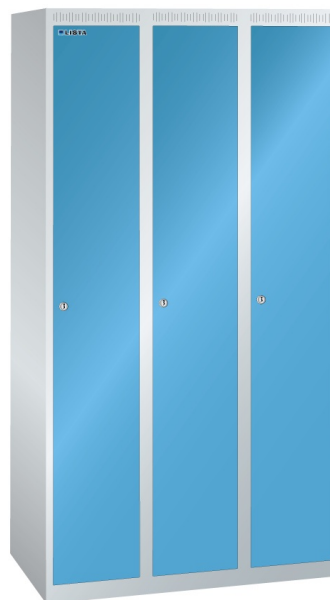

GARDEROBEKAST, B900 X D500 X H1700, 3-DELIG

LISTA

Omschrijving

De Lista garderobekasten en lockers zijn een ideale oplossing voor de opslag van kleren en schoenen e.d. voor vele toepassingen, in de industrie, verkoop, service, sport en recreatie. De perforatie in de deuren en/of bodem van de kast, zorgt voor een natuurlijke ventilatie van lucht door de kast of locker. Standaard zijn de deuren voorzien van een cilinderslot. Op verzoek zijn ook andere slotsystemen mogelijk, bijvoorbeeld draaiknop, hangslot, RF remote of zelfs een muntsysteem voor kortstondig gebruik.

Het grote aanbod van uitvoeringen en afmetingen met 5 hoogte en 4 breedte maten, enkel of dubbeldeur, vlak of op voeten en de beschikbare accessoires, maakt de Lista garderobekast tot een veelzijdig toepasbaar, nette en veilige opslag.

Standaard wordt de behuizing van de garderobekasten en lockers uitgevoerd in lichtgrijs (RAL 7035). Voor de deuren heeft u de keuze uit 12 standaard kleuren. Tegen een geringe meerprijs zijn bijna alle RAL kleuren mogelijk. Heeft u een speciale wens qua kleur, uitvoering of perforatiepatroon in de deur, neem dan even contact op met een van onze specialisten.

Kenmerken

- Breedte: 900 mm
- Diepte: 500 mm
- Hoogte: 1700 mm
- 3 compartimenten
- Indien uitgevoerd met schuine bovenzijde hoogte 1800 mm
- Vleugeldeur per compartiment
- Uitgevoerd met hoedenplank, kledingstang met 3 haken en 2 handdoekhaken
- Geschikt voor plaatsing op onderstel