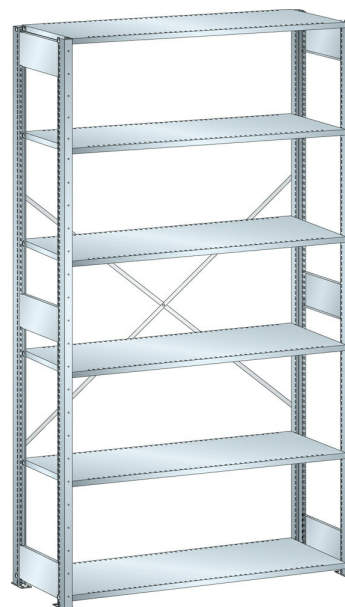

LEGBORDSTELLING, B1300 X D500 X H2500

LISTA

Omschrijving

Het Lista L1006 legbordstelsysteem heeft 3 veldbreedten, te weten 850, 1000 of 1300 mm, en qua stellinghoogte 2000, 2200 of 2500 mm. Hierbij opgeteld de 6 dieptematen, 300, 350, 400, 500, 600 en 800 mm en u heeft een ontelbaar aantal combinatiemogelijkheden om een Lista legbordstelling samen te stellen. En dan hebben we de keuzemogelijkheid van 80, 160 of 220 kg belastbaarheid van het legbord nog niet eens meegenomen.

Hieronder vindt u een bestelvoorbeeld van de open versie van het legbordstelsysteem, als basis- en aanbouwunit. Standaard zijn alle delen van deze stelling gegalvaniseerd. Indien gewenst kunt u het staanderframe, tegen een geringe meerprijs ook in kleur bestellen. Hierbij heeft u de keuze uit 12 RAL kleuren.

Heeft u speciale wensen of eisen, bijvoorbeeld meer of schuine legborden, stabilisatieprofielen in plaats van kruizen of etagebouw met tussenvloeren, vraag onze Lista specialisten naar de mogelijkheden.

Kenmerken

- Breedte: 1300 mm
- Diepte: 500 mm
- Hoogte: 2500 mm
- Indeling: 6xlegbord
- Nuttige legbordafmeting: 1300mm x 500mm
- Draagvermogen legbord: 160kg
- Exclusief indelingsmateriaal

Varianten (8)