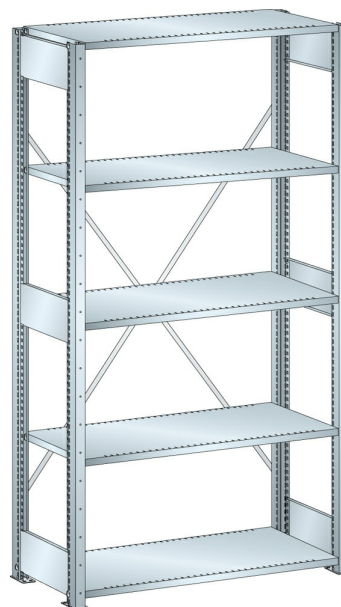

LEGBORDSTELLING, B1000 X D600 X H2000

LISTA

Omschrijving

Het Lista L1006 legbordstelsysteem heeft 3 veldbreedten, te weten 850, 1000 of 1300 mm, en qua stellinghoogte 2000, 2200 of 2500 mm. Hierbij opgeteld de 6 dieptematen, 300, 350, 400, 500, 600 en 800 mm en u heeft een ontelbaar aantal combinatiemogelijkheden om een Lista legbordstelling samen te stellen. En dan hebben we de keuzemogelijkheid van 80, 160 of 220 kg belastbaarheid van het legbord nog niet eens meegenomen.

Hieronder vindt u een bestelvoorbeeld van de open versie van het legbordstelsysteem, als basis- en aanbouwunit. Standaard zijn alle delen van deze stelling gegalvaniseerd. Indien gewenst kunt u het staanderframe, tegen een geringe meerprijs ook in kleur bestellen. Hierbij heeft u de keuze uit 12 RAL kleuren.

Heeft u speciale wensen of eisen, bijvoorbeeld meer of schuine legborden, stabilisatieprofielen in plaats van kruizen of etagebouw met tussenvloeren, vraag onze Lista specialisten naar de mogelijkheden.

Kenmerken

- Breedte: 1000 mm
- Diepte: 600 mm
- Hoogte: 2000 mm
- Indeling: 5xlegbord
- Nuttige legbordafmeting: 1000mm x 600mm
- Draagvermogen legbord: 160kg
- Exclusief indelingsmateriaal

Varianten (8)