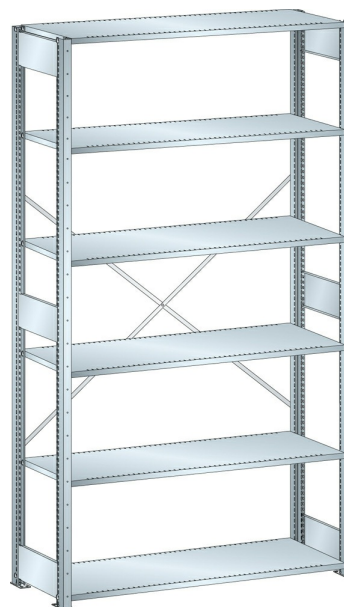

LEGBORDSTELLING, B1300 X D600 X H2500

LISTA

Omschrijving

Het Lista L1006 legbordstelsysteem heeft 3 veldbreedten, te weten 850, 1000 of 1300 mm, en qua stellinghoogte 2000, 2200 of 2500 mm. Hierbij opgeteld de 6 dieptematen, 300, 350, 400, 500, 600 en 800 mm en u heeft een ontelbaar aantal combinatiemogelijkheden om een Lista legbordstelling samen te stellen. En dan hebben we de keuzemogelijkheid van 80, 160 of 220 kg belastbaarheid van het legbord nog niet eens meegenomen.

Hieronder vindt u een bestelvoorbeeld van de open versie van het legbordstelsysteem, als basis- en aanbouwunit. Standaard zijn alle delen van deze stelling gegalvaniseerd. Indien gewenst kunt u het staanderframe, tegen een geringe meerprijs ook in kleur bestellen. Hierbij heeft u de keuze uit 12 RAL kleuren.

Heeft u speciale wensen of eisen, bijvoorbeeld meer of schuine legborden, stabilisatieprofielen in plaats van kruizen of etagebouw met tussenvloeren, vraag onze Lista specialisten naar de mogelijkheden.

Kenmerken

- Breedte: 1300 mm
- Diepte: 600 mm
- Hoogte: 2500 mm
- Indeling: 6xlegbord
- Nuttige legbordafmeting: 1300mm x 600mm
- Draagvermogen legbord: 160kg
- Exclusief indelingsmateriaal

Varianten (8)