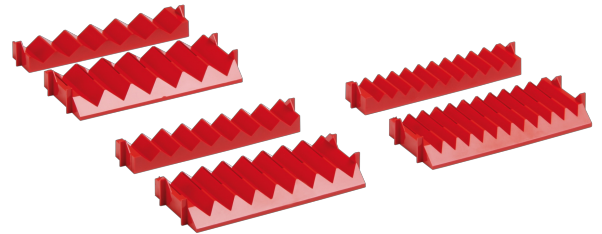

RILLENPLATEN

LISTA

Omschrijving

Kenmerken

- Diverse afmetingen
- Set van 2 stuks
- Afmeting deel 1: 153 x 68 mm
- Afmeting deel 2: 153 x 34 mm
- Geschikt voor schuifladen 50 - 75MM
- Exclusief etikethouders
- Kleur: rood

Varianten (3)

Artikelnummer	Artikelnummer fabrikant	Breedte (mm)	Uitvoering	Lade hoogte
41-9708-002	80.079.000	153	8-groeven, Ø 15	50, 75
41-9708-001	80.078.000	153	6-groeven, Ø 20,5	50, 75
41-9708-003	80.080.000	153	11-groeven, Ø 10	50, 75