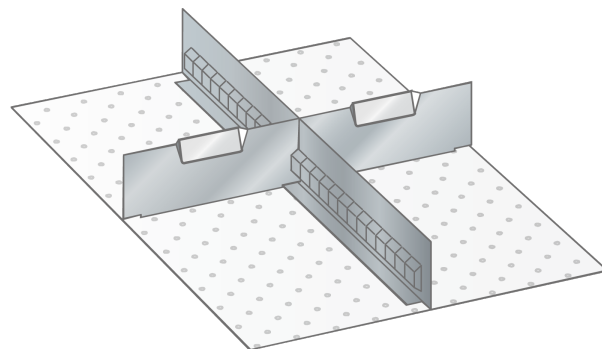

## SET-INDELINGSMATERIAAL, 18E X 27E

### Omschrijving

Het uitgebreide programma indelingsmateriaal van Lista geeft u de mogelijkheid elke schuiflade uit het hele Lista assortiment flexibel en geheel naar wens in te delen, en zodoende de opslagcapaciteit optimaal te benutten.

Het spreekwoord: "gemak dient de mens" brengt Magema hier in de praktijk en biedt u onderstaand een groot aantal complete sets indelingsmateriaal aan.

Aan de hand van duizenden praktijkvoorbeelden zijn deze sets samengesteld en zijn per set lade vullend. Het ruime aanbod met inzetbakjes, gotendelen, gleuf- en tussenschotten of een combinatie hiervan biedt u de mogelijkheid snel van start te gaan met het efficiënt indelen van uw schuifladenkast. In de categorie Lista Separaat vindt u alle losse componenten van het indelingsmateriaal en kunt u de indeling van de schuifladen indien nodig, nog meer optimaliseren en conform uw wens of toepassing aanpassen.

### Bestaande uit:

- 1 x gleufschot 27E, lengte 456 mm
- 2 x tussenschot 9E, lengte 149 mm