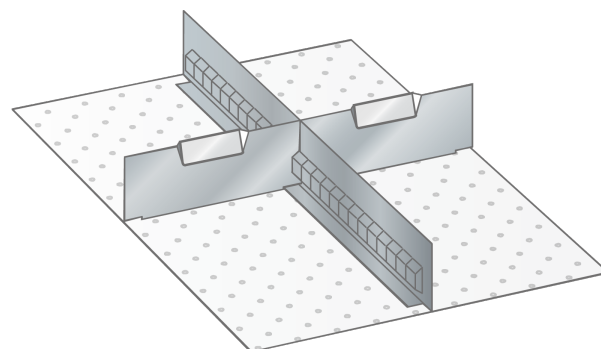

## SET-INDELINGSMATERIAAL, 18E X 27E

### Omschrijving

Het uitgebreide programma indelingsmateriaal van Lista geeft u de mogelijkheid elke schuiflade uit het hele Lista assortiment flexibel en geheel naar wens in te delen, en zodoende de opslagcapaciteit optimaal te benutten.

Het spreekwoord: "gemak dient de mens" brengt Magema hier in de praktijk en biedt u onderstaand een groot aantal complete sets indelingsmateriaal aan.

Aan de hand van duizenden praktijkvoorbeelden zijn deze sets samengesteld en zijn per set lade vullend. Het ruime aanbod met inzetbakjes, gotendelen, gleuf- en tussenschotten of een combinatie hiervan biedt u de mogelijkheid snel van start te gaan met het efficiënt indelen van uw schuifladenkast. In de categorie Lista Separaat vindt u alle losse componenten van het indelingsmateriaal en kunt u de indeling van de schuifladen indien nodig, nog meer optimaliseren en conform uw wens of toepassing aanpassen.

### Bestaande uit:

- 1 x gleufschot 27E, lengte 456 mm
- 2 x tussenschot 9E, lengte 149 mm