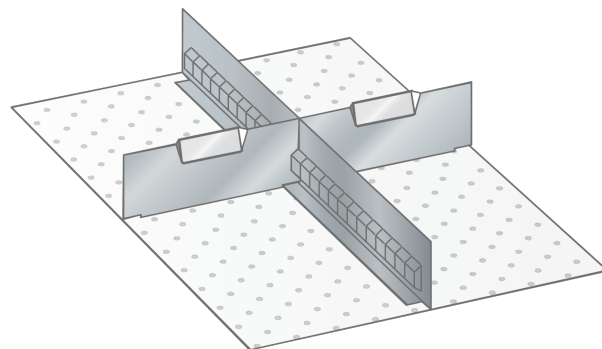

SET-INDELINGSMATERIAAL, 18E X 27E

LISTA

Omschrijving

Het uitgebreide programma indelingsmateriaal van Lista geeft u de mogelijkheid elke schuiflade uit het hele Lista assortiment flexibel en geheel naar wens in te delen, en zodoende de opslagcapaciteit optimaal te benutten.

Het spreekwoord: "gemak dient de mens" brengt Magema hier in de praktijk en biedt u onderstaand een groot aantal complete sets indelingsmateriaal aan.

Aan de hand van duizenden praktijkvoorbeelden zijn deze sets samengesteld en zijn per set lade vullend. Het ruime aanbod met inzetbakjes, gotendelen, gleuf- en tussenschotten of een combinatie hiervan biedt u de mogelijkheid snel van start te gaan met het efficiënt indelen van uw schuifladenkast. In de categorie Lista Separaat vindt u alle losse componenten van het indelingsmateriaal en kunt u de indeling van de schuifladen indien nodig, nog meer optimaliseren en conform uw wens of toepassing aanpassen.

Bestaande uit:

- 1 x gleufschot 27E, lengte 456 mm
- 2 x tussenschot 9E, lengte 149 mm

Varianten (6)

Artikelnummer	Artikelnummer fabrikant	Lade hoogte
41-9734-001	80.643.000	50 mm
41-9734-002	80.644.000	75 mm
41-9734-003	80.645.000	100 mm
41-9734-004	80.646.000	150 mm
41-9734-005	80.647.000	200 mm
41-9734-006	80.648.000	300 mm