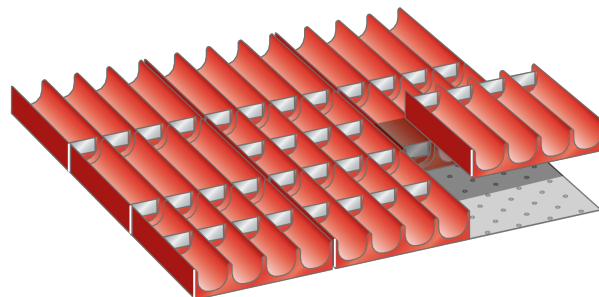

### Omschrijving

Een Lista schuiflade kan tot in de perfectie worden ingedeeld met behulp van het zeer uitgebreide programma indelingsmateriaal. Voor elke maat schuiflade heeft Lista een set indelingsmateriaal samen gesteld, exact passend voor één schuiflade. De keuze voor deze sets is tot stand gekomen door de jarenlange ervaring van Lista en duizenden praktijkvoorbeelden.

Met de inhoud van de sets kan uiteraard ook gecombineerde indelingen gemaakt worden. Alle indelingsmaterialen zijn volledig gebaseerd op de Lista E-standaard van 17 mm en derhalve uitwisselbaar, waardoor een uiterst flexibele indeling van de schuiflade mogelijk is.

Voor elk wat wils zouden we haast zeggen, van inzetbakje (22 maten/uitvoeringen) tot gotendeel (15 maten/uitvoeringen), van gleufschot (22 maten/uitvoering) tot verdeelschot (63 maten/uitvoeringen) en daarnaast nog de vele zogenaamde specials. Met deze sets, waarvan de componenten uiteraard ook allemaal los verkrijgbaar zijn, is elke lade perfect en snel in te delen. De beschikbare ruimte wordt op deze wijze optimaal benut en wordt er geen lucht opgeslagen.

### Bestaande uit:

- 9 x gotendeel 4-delig, Ø 33 mm
- 40 x verdeelschot 4-delig, Ø 33 mm