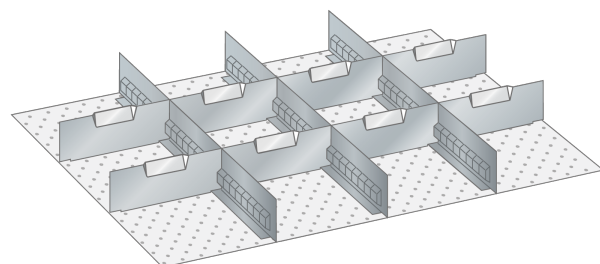

Het spreekwoord: "gemak dient de mens" brengt Magema hier in de praktijk en biedt u onderstaand een groot aantal complete sets indelingsmateriaal aan.

Aan de hand van duizenden praktijkvoorbeelden zijn deze sets samengesteld en zijn per set lade vullend. Het ruime aanbod met inzetbakjes, gotendelen, gleuf- en tussenschotten of een combinatie hiervan biedt u de mogelijkheid snel van start te gaan met het efficiënt indelen van uw schuifladenkast. In de categorie Lista Separaat vindt u alle losse componenten van het indelingsmateriaal en kunt u de indeling van de schuifladen indien nodig, nog meer optimaliseren en conform uw wens of toepassing aanpassen.

### Bestaande uit:

- 3 x gleufschot 27E, lengte 456 mm
- 8 x tussenschot 9E, lengte 149 mm

### Varianten (6)

| Artikelnummer | Artikelnummer fabrikant | Lade hoogte    |
|---------------|-------------------------|----------------|
| 41-9748-002   | 80.649.000              | 50 mm          |
| 41-9748-003   | 80.651.000              | 100 mm, 125 mm |
| 41-9748-004   | 80.652.000              | 150 mm         |
| 41-9748-005   | 80.653.000              | 200 mm         |
| 41-9748-006   | 80.654.000              | 250 mm         |
| 41-9748-001   | 100.314.000             | 75 mm          |