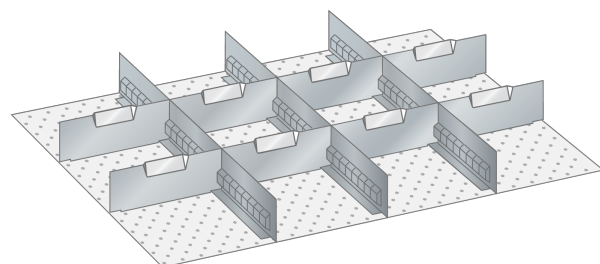

SET-INDELINGSMATERIAAL, 36E X 27E

LISTA

Omschrijving

Het uitgebreide programma indelingsmateriaal van Lista geeft u de mogelijkheid elke schuiflade uit het hele Lista assortiment flexibel en geheel naar wens in te delen, en zodoende de opslagcapaciteit optimaal te benutten.

Het spreekwoord: "gemak dient de mens" brengt Magema hier in de praktijk en biedt u onderstaand een groot aantal complete sets indelingsmateriaal aan.

Aan de hand van duizenden praktijkvoorbeelden zijn deze sets samengesteld en zijn per set lade vullend. Het ruime aanbod met inzetbakjes, gotendelen, gleuf- en tussenschotten of een combinatie hiervan biedt u de mogelijkheid snel van start te gaan met het efficiënt indelen van uw schuifladenkast. In de categorie Lista Separaat vindt u alle losse componenten van het indelingsmateriaal en kunt u de indeling van de schuifladen indien nodig, nog meer optimaliseren en conform uw wens of toepassing aanpassen.

Bestaande uit:

- 3 x gleufschot 27E, lengte 456 mm
- 8 x tussenschot 9E, lengte 149 mm

Varianten (6)

| Artikelnummer | Artikelnummer fabrikant | Lade hoogte |
|---------------|-------------------------|----------------|
| 41-9748-002 | 80.649.000 | 50 mm |
| 41-9748-003 | 80.651.000 | 100 mm, 125 mm |
| 41-9748-004 | 80.652.000 | 150 mm |
| 41-9748-005 | 80.653.000 | 200 mm |
| 41-9748-006 | 80.654.000 | 250 mm |
| 41-9748-001 | 100.314.000 | 75 mm |