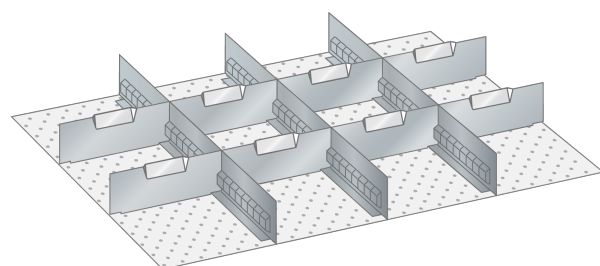

SET-INDELINGSMATERIAAL, 36E X 27E

LISTA

Omschrijving

Het uitgebreide programma indelingsmateriaal van Lista geeft u de mogelijkheid elke schuiflade uit het hele Lista assortiment flexibel en geheel naar wens in te delen, en zodoende de opslagcapaciteit optimaal te benutten.

Het spreekwoord: "gemak dient de mens" brengt Magema hier in de praktijk en biedt u onderstaand een groot aantal complete sets indelingsmateriaal aan.

Aan de hand van duizenden praktijkvoorbeelden zijn deze sets samengesteld en zijn per set lade vullend. Het ruime aanbod met inzetbakjes, gotendelen, gleuf- en tussenschotten of een combinatie hiervan biedt u de mogelijkheid snel van start te gaan met het efficiënt indelen van uw schuifladenkast. In de categorie Lista Separaat vindt u alle losse componenten van het indelingsmateriaal en kunt u de indeling van de schuifladen indien nodig, nog meer optimaliseren en conform uw wens of toepassing aanpassen.

Bestaande uit:

- 3 x gleufschot 27E, lengte 456 mm
- 8 x tussenschot 9E, lengte 149 mm

Varianten (6)

Artikelnummer	Artikelnummer fabrikant	Lade hoogte
41-9748-002	80.649.000	50 mm
41-9748-003	80.651.000	100 mm, 125 mm
41-9748-004	80.652.000	150 mm
41-9748-005	80.653.000	200 mm
41-9748-006	80.654.000	250 mm
41-9748-001	100.314.000	75 mm