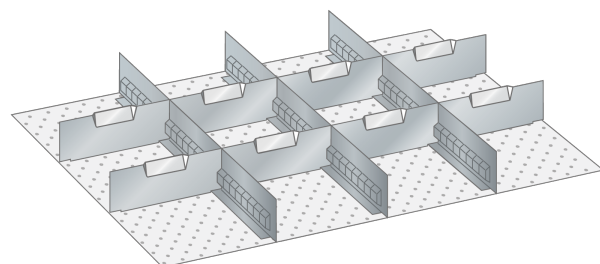

SET-INDELINGSMATERIAAL, 36E X 27E

LISTA

Omschrijving

Het uitgebreide programma indelingsmateriaal van Lista geeft u de mogelijkheid elke schuiflade uit het hele Lista assortiment flexibel en geheel naar wens in te delen, en zodoende de opslagcapaciteit optimaal te benutten.

Het spreekwoord: "gemak dient de mens" brengt Magema hier in de praktijk en biedt u onderstaand een groot aantal complete sets indelingsmateriaal aan.

Aan de hand van duizenden praktijkvoorbeelden zijn deze sets samengesteld en zijn per set lade vullend. Het ruime aanbod met inzetbakjes, gotendelen, gleuf- en tussenschotten of een combinatie hiervan biedt u de mogelijkheid snel van start te gaan met het efficiënt indelen van uw schuifladenkast. In de categorie Lista Separaat vindt u alle losse componenten van het indelingsmateriaal en kunt u de indeling van de schuifladen indien nodig, nog meer optimaliseren en conform uw wens of toepassing aanpassen.

Bestaande uit:

- 3 x gleufschot 27E, lengte 456 mm
- 8 x tussenschot 9E, lengte 149 mm

Varianten (6)

Artikelnummer	Artikelnummer fabrikant	Lade hoogte
41-9748-002	80.649.000	50 mm
41-9748-003	80.651.000	100 mm, 125 mm
41-9748-004	80.652.000	150 mm
41-9748-005	80.653.000	200 mm
41-9748-006	80.654.000	250 mm
41-9748-001	100.314.000	75 mm