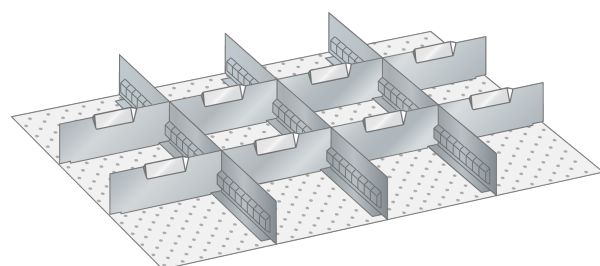

### Omschrijving

Het uitgebreide programma indelingsmateriaal van Lista geeft u de mogelijkheid elke schuiflade uit het hele Lista assortiment flexibel en geheel naar wens in te delen, en zodoende de opslagcapaciteit optimaal te benutten.

Het spreekwoord: "gemak dient de mens" brengt Magema hier in de praktijk en biedt u onderstaand een groot aantal complete sets indelingsmateriaal aan.

Aan de hand van duizenden praktijkvoorbeelden zijn deze sets samengesteld en zijn per set lade vullend. Het ruime aanbod met inzetbakjes, gotendelen, gleuf- en tussenschotten of een combinatie hiervan biedt u de mogelijkheid snel van start te gaan met het efficiënt indelen van uw schuifladenkast. In de categorie Lista Separaat vindt u alle losse componenten van het indelingsmateriaal en kunt u de indeling van de schuifladen indien nodig, nog meer optimaliseren en conform uw wens of toepassing aanpassen.

### Bestaande uit:

- 3 x gleufschot 27E, lengte 456 mm
- 8 x tussenschot 9E, lengte 149 mm