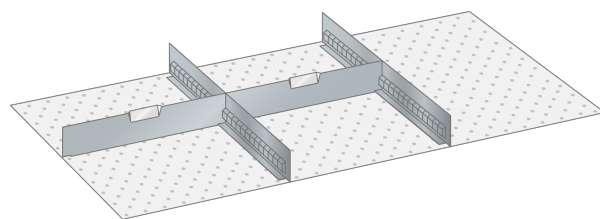

### Omschrijving

Het uitgebreide programma indelingsmateriaal van Lista geeft u de mogelijkheid elke schuiflade uit het hele Lista assortiment flexibel en geheel naar wens in te delen, en zodoende de opslagcapaciteit optimaal te benutten.

Het spreekwoord: "gemak dient de mens" brengt Magema hier in de praktijk en biedt u onderstaand een groot aantal complete sets indelingsmateriaal aan.

Aan de hand van duizenden praktijkvoorbeelden zijn deze sets samengesteld en zijn per set lade vullend. Het ruime aanbod met inzetbakjes, gotendelen, gleuf- en tussenschotten of een combinatie hiervan biedt u de mogelijkheid snel van start te gaan met het efficiënt indelen van uw schuifladenkast. In de categorie Lista Separaat vindt u alle losse componenten van het indelingsmateriaal en kunt u de indeling van de schuifladen indien nodig, nog meer optimaliseren en conform uw wens of toepassing aanpassen.

### Bestaande uit:

- 2 x gleufschot 27E, lengte 456 mm
- 2 x tussenschot 18E, lengte 303 mm