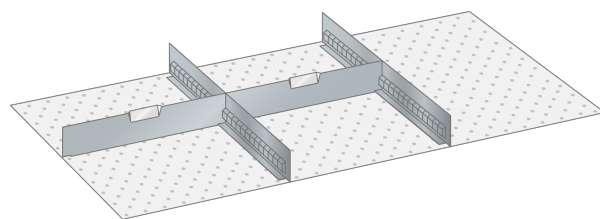

### Omschrijving

Het uitgebreide programma indelingsmateriaal van Lista geeft u de mogelijkheid elke schuiflade uit het hele Lista assortiment flexibel en geheel naar wens in te delen, en zodoende de opslagcapaciteit optimaal te benutten.

Het spreekwoord: "gemak dient de mens" brengt Magema hier in de praktijk en biedt u onderstaand een groot aantal complete sets indelingsmateriaal aan.

Aan de hand van duizenden praktijkvoorbeelden zijn deze sets samengesteld en zijn per set lade vullend. Het ruime aanbod met inzetbakjes, gotendelen, gleuf- en tussenschotten of een combinatie hiervan biedt u de mogelijkheid snel van start te gaan met het efficiënt indelen van uw schuifladenkast. In de categorie Lista Separaat vindt u alle losse componenten van het indelingsmateriaal en kunt u de indeling van de schuifladen indien nodig, nog meer optimaliseren en conform uw wens of toepassing aanpassen.

#### Bestaande uit:

- 2 x gleufschot 27E, lengte 456 mm
- 2 x tussenschot 18E, lengte 303 mm