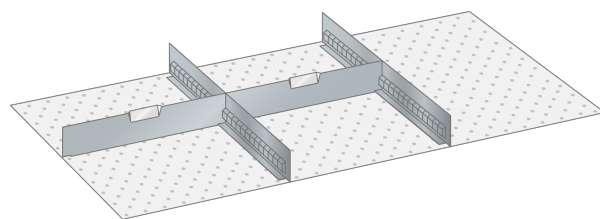

SET-INDELINGSMATERIAAL, 54E X 27E

LISTA

Omschrijving

Het uitgebreide programma indelingsmateriaal van Lista geeft u de mogelijkheid elke schuiflade uit het hele Lista assortiment flexibel en geheel naar wens in te delen, en zodoende de opslagcapaciteit optimaal te benutten.

Het spreekwoord: "gemak dient de mens" brengt Magema hier in de praktijk en biedt u onderstaand een groot aantal complete sets indelingsmateriaal aan.

Aan de hand van duizenden praktijkvoorbeelden zijn deze sets samengesteld en zijn per set lade vullend. Het ruime aanbod met inzetbakjes, gotendelen, gleuf- en tussenschotten of een combinatie hiervan biedt u de mogelijkheid snel van start te gaan met het efficiënt indelen van uw schuifladenkast. In de categorie Lista Separaat vindt u alle losse componenten van het indelingsmateriaal en kunt u de indeling van de schuifladen indien nodig, nog meer optimaliseren en conform uw wens of toepassing aanpassen.

Bestaande uit:

- 2 x gleufschot 27E, lengte 456 mm
- 2 x tussenschot 18E, lengte 303 mm

Varianten (7)

Artikelnummer	Artikelnummer fabrikant	Lade hoogte
41-9753-001	80.425.000	50 mm
41-9753-002	80.426.000	75 mm
41-9753-003	80.427.000	100 mm, 125 mm
41-9753-004	80.428.000	150 mm
41-9753-005	80.429.000	200 mm
41-9753-006	80.430.000	250 mm
41-9753-007	80.431.000	300 mm