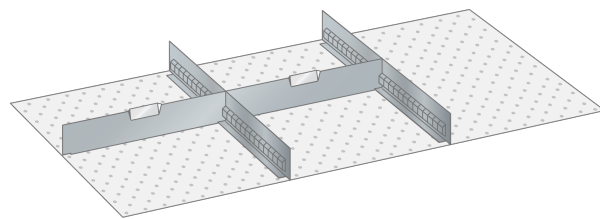

SET-INDELINGSMATERIAAL, 54E X 27E

LISTA

Omschrijving

Het uitgebreide programma indelingsmateriaal van Lista geeft u de mogelijkheid elke schuiflade uit het hele Lista assortiment flexibel en geheel naar wens in te delen, en zodoende de opslagcapaciteit optimaal te benutten.

Het spreekwoord: "gemak dient de mens" brengt Magema hier in de praktijk en biedt u onderstaand een groot aantal complete sets indelingsmateriaal aan.

Aan de hand van duizenden praktijkvoorbeelden zijn deze sets samengesteld en zijn per set lade vullend. Het ruime aanbod met inzetbakjes, gotendelen, gleuf- en tussenschotten of een combinatie hiervan biedt u de mogelijkheid snel van start te gaan met het efficiënt indelen van uw schuifladenkast. In de categorie Lista Separaat vindt u alle losse componenten van het indelingsmateriaal en kunt u de indeling van de schuifladen indien nodig, nog meer optimaliseren en conform uw wens of toepassing aanpassen.

Bestaande uit:

- 2 x gleufschot 27E, lengte 456 mm
- 2 x tussenschot 18E, lengte 303 mm

Varianten (7)

Artikelnummer	Artikelnummer fabrikant	Lade hoogte
41-9753-001	80.425.000	50 mm
41-9753-002	80.426.000	75 mm
41-9753-003	80.427.000	100 mm, 125 mm
41-9753-004	80.428.000	150 mm
41-9753-005	80.429.000	200 mm
41-9753-006	80.430.000	250 mm
41-9753-007	80.431.000	300 mm