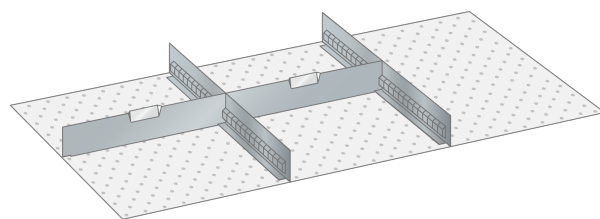

SET-INDELINGSMATERIAAL, 54E X 27E

LISTA

Omschrijving

Het uitgebreide programma indelingsmateriaal van Lista geeft u de mogelijkheid elke schuiflade uit het hele Lista assortiment flexibel en geheel naar wens in te delen, en zodoende de opslagcapaciteit optimaal te benutten.

Het spreekwoord: "gemak dient de mens" brengt Magema hier in de praktijk en biedt u onderstaand een groot aantal complete sets indelingsmateriaal aan.

Aan de hand van duizenden praktijkvoorbeelden zijn deze sets samengesteld en zijn per set lade vullend. Het ruime aanbod met inzetbakjes, gotendelen, gleuf- en tussenschotten of een combinatie hiervan biedt u de mogelijkheid snel van start te gaan met het efficiënt indelen van uw schuifladenkast. In de categorie Lista Separaat vindt u alle losse componenten van het indelingsmateriaal en kunt u de indeling van de schuifladen indien nodig, nog meer optimaliseren en conform uw wens of toepassing aanpassen.

Bestaande uit:

- 2 x gleufschot 27E, lengte 456 mm
- 2 x tussenschot 18E, lengte 303 mm

Varianten (7)

| Artikelnummer | Artikelnummer fabrikant | Lade hoogte |
|---------------|-------------------------|----------------|
| 41-9753-001 | 80.425.000 | 50 mm |
| 41-9753-002 | 80.426.000 | 75 mm |
| 41-9753-003 | 80.427.000 | 100 mm, 125 mm |
| 41-9753-004 | 80.428.000 | 150 mm |
| 41-9753-005 | 80.429.000 | 200 mm |
| 41-9753-006 | 80.430.000 | 250 mm |
| 41-9753-007 | 80.431.000 | 300 mm |