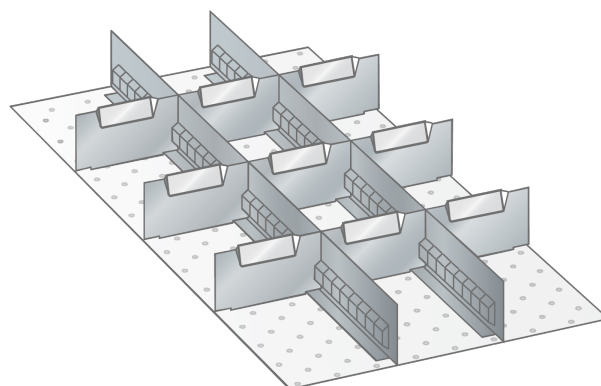

### Omschrijving

Het uitgebreide programma indelingsmateriaal van Lista geeft u de mogelijkheid elke schuiflade uit het hele Lista assortiment flexibel en geheel naar wens in te delen, en zodoende de opslagcapaciteit optimaal te benutten.

Het spreekwoord: "gemak dient de mens" brengt Magema hier in de praktijk en biedt u onderstaand een groot aantal complete sets indelingsmateriaal aan.

Aan de hand van duizenden praktijkvoorbeelden zijn deze sets samengesteld en zijn per set lade vullend. Het ruime aanbod met inzetbakjes, gotendelen, gleuf- en tussenschotten of een combinatie hiervan biedt u de mogelijkheid snel van start te gaan met het efficiënt indelen van uw schuifladenkast. In de categorie Lista Separaat vindt u alle losse componenten van het indelingsmateriaal en kunt u de indeling van de schuifladen indien nodig, nog meer optimaliseren en conform uw wens of toepassing aanpassen.

### Bestaande uit:

- 2 x gleufschot 36E, lengte 610 mm
- 9 x tussenschot 6E, lengte 98 mm