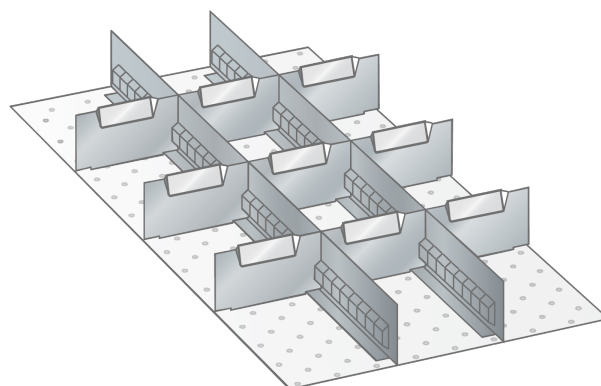

SET-INDELINGSMATERIAAL, 18E X 36E

LISTA

Omschrijving

Het uitgebreide programma indelingsmateriaal van Lista geeft u de mogelijkheid elke schuiflade uit het hele Lista assortiment flexibel en geheel naar wens in te delen, en zodoende de opslagcapaciteit optimaal te benutten.

Het spreekwoord: "gemak dient de mens" brengt Magema hier in de praktijk en biedt u onderstaand een groot aantal complete sets indelingsmateriaal aan.

Aan de hand van duizenden praktijkvoorbeelden zijn deze sets samengesteld en zijn per set lade vullend. Het ruime aanbod met inzetbakjes, gotendelen, gleuf- en tussenschotten of een combinatie hiervan biedt u de mogelijkheid snel van start te gaan met het efficiënt indelen van uw schuifladenkast. In de categorie Lista Separaat vindt u alle losse componenten van het indelingsmateriaal en kunt u de indeling van de schuifladen indien nodig, nog meer optimaliseren en conform uw wens of toepassing aanpassen.

Bestaande uit:

- 2 x gleufschot 36E, lengte 610 mm
- 9 x tussenschot 6E, lengte 98 mm

Varianten (4)

Artikelnummer	Artikelnummer fabrikant	Lade hoogte
41-9761-001	80.629.000	50 mm
41-9761-002	80.630.000	75 mm
41-9761-003	80.631.000	100 mm
41-9761-004	80.632.000	150 mm