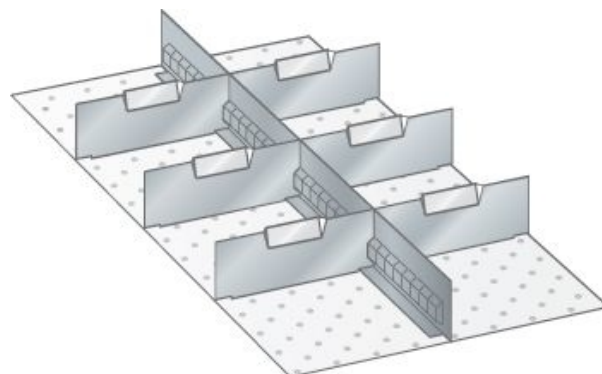

SET-INDELINGSMATERIAAL, 18E X 36E

LISTA

Omschrijving

Het uitgebreide programma indelingsmateriaal van Lista geeft u de mogelijkheid elke schuiflade uit het hele Lista assortiment flexibel en geheel naar wens in te delen, en zodoende de opslagcapaciteit optimaal te benutten.

Het spreekwoord: "gemak dient de mens" brengt Magema hier in de praktijk en biedt u onderstaand een groot aantal complete sets indelingsmateriaal aan.

Aan de hand van duizenden praktijkvoorbeelden zijn deze sets samengesteld en zijn per set lade vullend. Het ruime aanbod met inzetbakjes, gotendelen, gleuf- en tussenschotten of een combinatie hiervan biedt u de mogelijkheid snel van start te gaan met het efficiënt indelen van uw schuifladenkast. In de categorie Lista Separaat vindt u alle losse componenten van het indelingsmateriaal en kunt u de indeling van de schuifladen indien nodig, nog meer optimaliseren en conform uw wens of toepassing aanpassen.

Bestaande uit:

- 1 x gleufschot 36E, lengte 610 mm
- 6 x tussenschot 9E, lengte 149 mm

Varianten (6)

Artikelnummer	Artikelnummer fabrikant	Lade hoogte
41-9762-001	80.633.000	50 mm
41-9762-002	80.634.000	75 mm
41-9762-003	80.635.000	100 mm
41-9762-004	80.636.000	150 mm
41-9762-005	80.637.000	200 mm
41-9762-006	80.638.000	300 mm