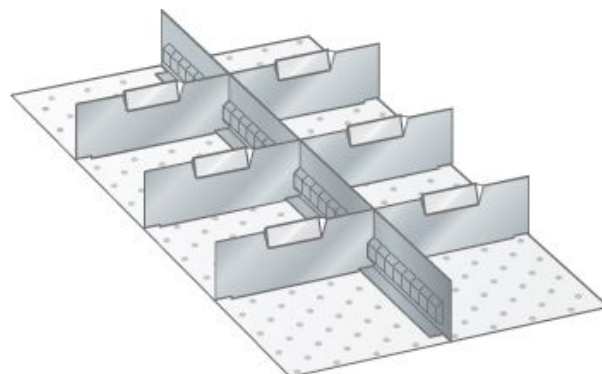

## SET-INDELINGSMATERIAAL, 18E X 36E

### Omschrijving

Het uitgebreide programma indelingsmateriaal van Lista geeft u de mogelijkheid elke schuiflade uit het hele Lista assortiment flexibel en geheel naar wens in te delen, en zodoende de opslagcapaciteit optimaal te benutten.

Het spreekwoord: "gemak dient de mens" brengt Magema hier in de praktijk en biedt u onderstaand een groot aantal complete sets indelingsmateriaal aan.

Aan de hand van duizenden praktijkvoorbeelden zijn deze sets samengesteld en zijn per set lade vullend. Het ruime aanbod met inzetbakjes, gotendelen, gleuf- en tussenschotten of een combinatie hiervan biedt u de mogelijkheid snel van start te gaan met het efficiënt indelen van uw schuifladenkast. In de categorie Lista Separaat vindt u alle losse componenten van het indelingsmateriaal en kunt u de indeling van de schuifladen indien nodig, nog meer optimaliseren en conform uw wens of toepassing aanpassen.

### Bestaande uit:

- 1 x gleufschot 36E, lengte 610 mm
- 6 x tussenschot 9E, lengte 149 mm