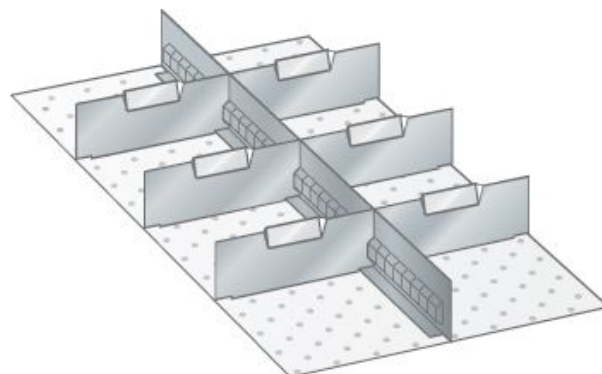

SET-INDELINGSMATERIAAL, 18E X 36E

LISTA

Omschrijving

Het uitgebreide programma indelingsmateriaal van Lista geeft u de mogelijkheid elke schuiflade uit het hele Lista assortiment flexibel en geheel naar wens in te delen, en zodoende de opslagcapaciteit optimaal te benutten.

Het spreekwoord: "gemak dient de mens" brengt Magema hier in de praktijk en biedt u onderstaand een groot aantal complete sets indelingsmateriaal aan.

Aan de hand van duizenden praktijkvoorbeelden zijn deze sets samengesteld en zijn per set lade vullend. Het ruime aanbod met inzetbakjes, gotendelen, gleuf- en tussenschotten of een combinatie hiervan biedt u de mogelijkheid snel van start te gaan met het efficiënt indelen van uw schuifladenkast. In de categorie Lista Separaat vindt u alle losse componenten van het indelingsmateriaal en kunt u de indeling van de schuifladen indien nodig, nog meer optimaliseren en conform uw wens of toepassing aanpassen.

Bestaande uit:

- 1 x gleufschot 36E, lengte 610 mm
- 6 x tussenschot 9E, lengte 149 mm

Varianten (6)

| Artikelnummer | Artikelnummer fabrikant | Lade hoogte |
|---------------|-------------------------|-------------|
| 41-9762-001 | 80.633.000 | 50 mm |
| 41-9762-002 | 80.634.000 | 75 mm |
| 41-9762-003 | 80.635.000 | 100 mm |
| 41-9762-004 | 80.636.000 | 150 mm |
| 41-9762-005 | 80.637.000 | 200 mm |
| 41-9762-006 | 80.638.000 | 300 mm |