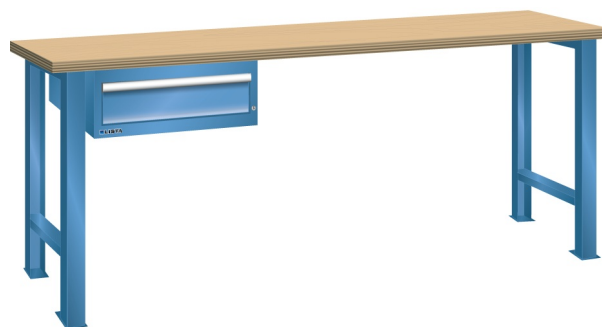

## WERKBANK, B1500 X D750 X H890, 1 LADE

### Omschrijving

Een werkbank is eigenlijk niet compleet zonder een schuifladenkast. Het is wel zo handig om de benodigde gereedschappen of hulpmiddelen direct bij de hand te hebben.

Hieronder vindt u een werkbank, voorzien van een kleine Lista ladenkast, met maximaal 4 schuifladen, die onder het werkblad is gemonteerd. Doordat af fabriek alle rampa's zijn geplaatst voor elke mogelijke configuratie kunt u de ladenkast bijvoorbeeld snel en eenvoudig naar de andere zijde verplaatsen. Maar dus ook met hetzelfde gemak een extra ladenkast monteren.

### Kenmerken

- Multiplex werkblad (40 mm dik)
- Breedte: 1500 mm
- Diepte: 750 mm
- Hoogte: 890 mm
- 1 schuiflade
- Ladeindeling: 1x150
- Nuttige ladeafmeting: 459mm x 612mm
- Draagvermogen lades 75kg
- Exclusief indelingsmateriaal