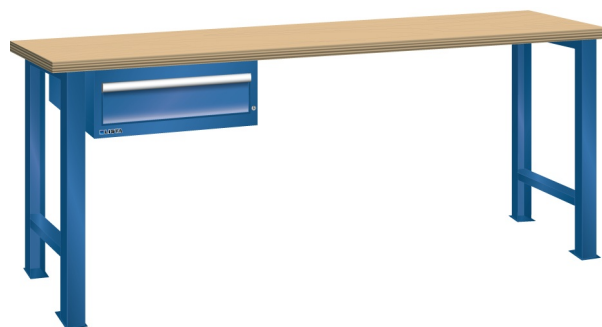

WERKBANK, B1500 X D750 X H890, 1 LADE

LISTA

Omschrijving

Een werkbank is eigenlijk niet compleet zonder een schuifladenkast. Het is wel zo handig om de benodigde gereedschappen of hulpmiddelen direct bij de hand te hebben.

Hieronder vindt u een werkbank, voorzien van een kleine Lista ladenkast, met maximaal 4 schuifladen, die onder het werkblad is gemonteerd. Doordat af fabriek alle rampa's zijn geplaatst voor elke mogelijke configuratie kunt u de ladenkast bijvoorbeeld snel en eenvoudig naar de andere zijde verplaatsen. Maar dus ook met hetzelfde gemak een extra ladenkast monteren.

Met behulp van het uitgebreide pakket indelingsmateriaal is het mogelijk elke lade volledig naar eigen inzicht en behoefte in te delen, zodat de beschikbare ruimte optimaal benut wordt. Van lineaal tot vijl, van plakbandapparaat tot soldeerbout, van potlood tot plastic zakje, alles georganiseerd, alles op zijn eigen plekje, zo voor de grijp.

Kenmerken

- Multiplex werkblad (40 mm dik)
- Breedte: 1500 mm
- Diepte: 750 mm
- Hoogte: 890 mm
- 1 schuiflade
- Ladeindeling: 1x150
- Nuttige ladeafmeting: 459mm x 612mm
- Draagvermogen lades 75kg
- Exclusief indelingsmateriaal