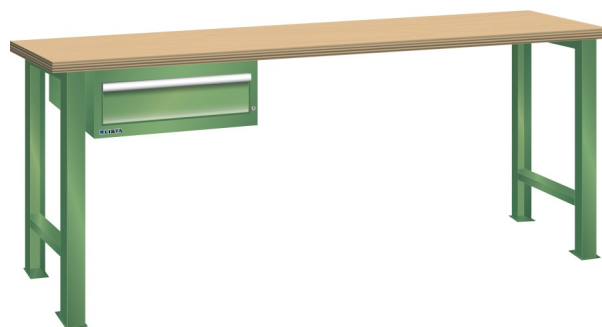

WERKBANK, B2000 X D750 X H890, 1 LADE

LISTA

Omschrijving

Een werkbank is eigenlijk niet compleet zonder een schuifladenkast. Het is wel zo handig om de benodigde gereedschappen of hulpmiddelen direct bij de hand te hebben.

Hieronder vindt u een werkbank, voorzien van een kleine Lista ladenkast, met maximaal 4 schuifladen, die onder het werkblad is gemonteerd. Doordat af fabriek alle rampa's zijn geplaatst voor elke mogelijke configuratie kunt u de ladenkast bijvoorbeeld snel en eenvoudig naar de andere zijde verplaatsen. Maar dus ook met hetzelfde gemak een extra ladenkast monteren.

Met behulp van het uitgebreide pakket indelingsmateriaal is het mogelijk elke lade volledig naar eigen inzicht en behoefte in te delen, zodat de beschikbare ruimte optimaal benut wordt. Van lineaal tot vijl, van plakbandapparaat tot soldeerbout, van potlood tot plastic zakje, alles georganiseerd, alles op zijn eigen plekje, zo voor de grijp.

Kenmerken

- Multiplex werkblad (40 mm dik)
- Breedte: 2000 mm
- Diepte: 750 mm
- Hoogte: 890 mm
- 1 schuiflade
- Ladeindeling: 1x150
- Nuttige ladeafmeting: 459mm x 612mm
- Draagvermogen lades 75kg
- Exclusief indelingsmateriaal