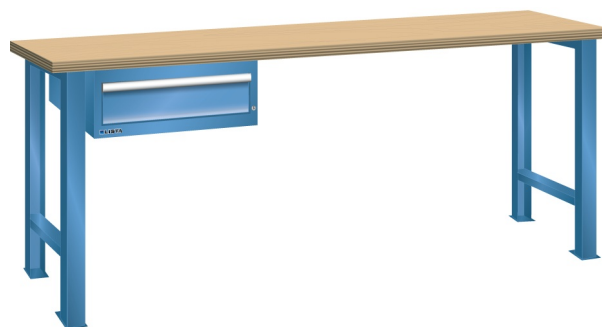

## WERKBANK, B2000 X D750 X H890, 1 LADE

### Omschrijving

Een werkbank is eigenlijk niet compleet zonder een schuifladenkast. Het is wel zo handig om de benodigde gereedschappen of hulpmiddelen direct bij de hand te hebben.

Hieronder vindt u een werkbank, voorzien van een kleine Lista ladenkast, met maximaal 4 schuifladen, die onder het werkblad is gemonteerd. Doordat af fabriek alle rampa's zijn geplaatst voor elke mogelijke configuratie kunt u de ladenkast bijvoorbeeld snel en eenvoudig naar de andere zijde verplaatsen. Maar dus ook met hetzelfde gemak een extra ladenkast monteren.

### Kenmerken

- Multiplex werkblad (40 mm dik)
- Breedte: 2000 mm
- Diepte: 750 mm
- Hoogte: 890 mm
- 1 schuiflade
- Ladeindeling: 1x150
- Nuttige ladeafmeting: 459mm x 612mm
- Draagvermogen lades 75kg
- Exclusief indelingsmateriaal