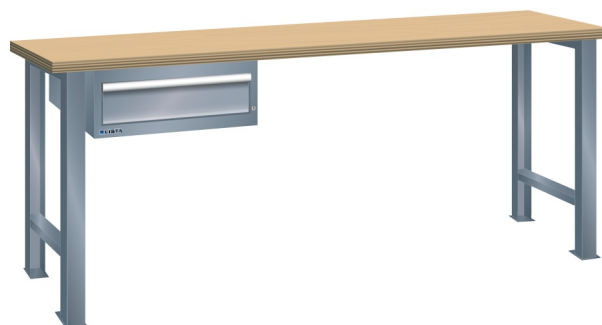

WERKBANK, B2000 X D750 X H890, 1 LADE

LISTA

Omschrijving

Een werkbank is eigenlijk niet compleet zonder een schuifladenkast. Het is wel zo handig om de benodigde gereedschappen of hulpmiddelen direct bij de hand te hebben.

Hieronder vindt u een werkbank, voorzien van een kleine Lista ladenkast, met maximaal 4 schuifladen, die onder het werkblad is gemonteerd. Doordat af fabriek alle rampa's zijn geplaatst voor elke mogelijke configuratie kunt u de ladenkast bijvoorbeeld snel en eenvoudig naar de andere zijde verplaatsen. Maar dus ook met hetzelfde gemak een extra ladenkast monteren.

Met behulp van het uitgebreide pakket indelingsmateriaal is het mogelijk elke lade volledig naar eigen inzicht en behoefte in te delen, zodat de beschikbare ruimte optimaal benut wordt. Van lineaal tot vijl, van plakbandapparaat tot soldeerbout, van potlood tot plastic zakje, alles georganiseerd, alles op zijn eigen plekje, zo voor de grijp.

Kenmerken

- Multiplex werkblad (40 mm dik)
- Breedte: 2000 mm
- Diepte: 750 mm
- Hoogte: 890 mm
- 1 schuiflade
- Ladeindeling: 1x150
- Nuttige ladeafmeting: 459mm x 612mm
- Draagvermogen lades 75kg
- Exclusief indelingsmateriaal