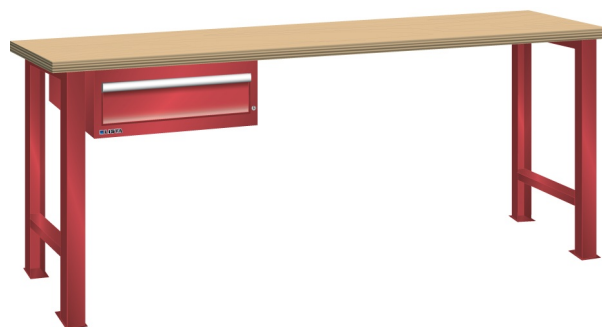

WERKBANK, B2000 X D750 X H890, 1 LADE

LISTA

Omschrijving

Een werkbank is eigenlijk niet compleet zonder een schuifladenkast. Het is wel zo handig om de benodigde gereedschappen of hulpmiddelen direct bij de hand te hebben.

Hieronder vindt u een werkbank, voorzien van een kleine Lista ladenkast, met maximaal 4 schuifladen, die onder het werkblad is gemonteerd. Doordat af fabriek alle rampa's zijn geplaatst voor elke mogelijke configuratie kunt u de ladenkast bijvoorbeeld snel en eenvoudig naar de andere zijde verplaatsen. Maar dus ook met hetzelfde gemak een extra ladenkast monteren.

Met behulp van het uitgebreide pakket indelingsmateriaal is het mogelijk elke lade volledig naar eigen inzicht en behoefte in te delen, zodat de beschikbare ruimte optimaal benut wordt. Van lineaal tot vijl, van plakbandapparaat tot soldeerbout, van potlood tot plastic zakje, alles georganiseerd, alles op zijn eigen plekje, zo voor de grijp.

Kenmerken

- Multiplex werkblad (40 mm dik)
- Breedte: 2000 mm
- Diepte: 750 mm
- Hoogte: 890 mm
- 1 schuiflade
- Ladeindeling: 1x150
- Nuttige ladeafmeting: 459mm x 612mm
- Draagvermogen lades 75kg
- Exclusief indelingsmateriaal