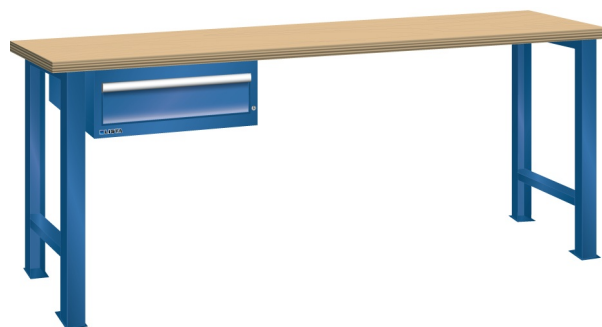

WERKBANK, B2000 X D750 X H890, 1 LADE

LISTA

Omschrijving

Een werkbank is eigenlijk niet compleet zonder een schuifladenkast. Het is wel zo handig om de benodigde gereedschappen of hulpmiddelen direct bij de hand te hebben.

Hieronder vindt u een werkbank, voorzien van een kleine Lista ladenkast, met maximaal 4 schuifladen, die onder het werkblad is gemonteerd. Doordat af fabriek alle rampa's zijn geplaatst voor elke mogelijke configuratie kunt u de ladenkast bijvoorbeeld snel en eenvoudig naar de andere zijde verplaatsen. Maar dus ook met hetzelfde gemak een extra ladenkast monteren.

Met behulp van het uitgebreide pakket indelingsmateriaal is het mogelijk elke lade volledig naar eigen inzicht en behoefte in te delen, zodat de beschikbare ruimte optimaal benut wordt. Van lineaal tot vijl, van plakbandapparaat tot soldeerbout, van potlood tot plastic zakje, alles georganiseerd, alles op zijn eigen plekje, zo voor de grijp.

Kenmerken

- Multiplex werkblad (40 mm dik)
- Breedte: 2000 mm
- Diepte: 750 mm
- Hoogte: 890 mm
- 1 schuiflade
- Ladeindeling: 1x150
- Nuttige ladeafmeting: 459mm x 612mm
- Draagvermogen lades 75kg
- Exclusief indelingsmateriaal