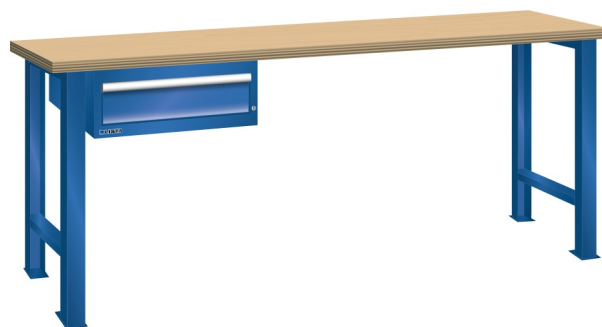

## WERKBANK, B2000 X D750 X H890, 1 LADE

### Omschrijving

Een werkbank is eigenlijk niet compleet zonder een schuifladenkast. Het is wel zo handig om de benodigde gereedschappen of hulpmiddelen direct bij de hand te hebben.

Hieronder vindt u een werkbank, voorzien van een kleine Lista ladenkast, met maximaal 4 schuifladen, die onder het werkblad is gemonteerd. Doordat af fabriek alle rampa's zijn geplaatst voor elke mogelijke configuratie kunt u de ladenkast bijvoorbeeld snel en eenvoudig naar de andere zijde verplaatsen. Maar dus ook met hetzelfde gemak een extra ladenkast monteren.

### Kenmerken

- Multiplex werkblad (40 mm dik)
- Breedte: 2000 mm
- Diepte: 750 mm
- Hoogte: 890 mm
- 1 schuiflade
- Ladeindeling: 1x150
- Nuttige ladeafmeting: 459mm x 612mm
- Draagvermogen lades 75kg
- Exclusief indelingsmateriaal