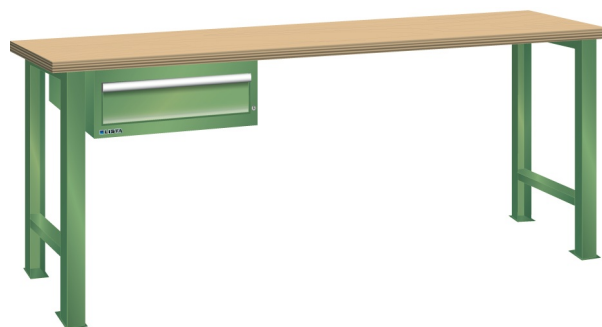

WERKBANK, B1500 X D800 X H850, 1 LADE

LISTA

Omschrijving

Een werkbank is eigenlijk niet compleet zonder een schuifladenkast. Het is wel zo handig om de benodigde gereedschappen of hulpmiddelen direct bij de hand te hebben.

Hieronder vindt u een werkbank, voorzien van een kleine Lista ladenkast, met maximaal 4 schuifladen, die onder het werkblad is gemonteerd. Doordat af fabriek alle rampa's zijn geplaatst voor elke mogelijke configuratie kunt u de ladenkast bijvoorbeeld snel en eenvoudig naar de andere zijde verplaatsen. Maar dus ook met hetzelfde gemak een extra ladenkast monteren.

Met behulp van het uitgebreide pakket indelingsmateriaal is het mogelijk elke lade volledig naar eigen inzicht en behoefte in te delen, zodat de beschikbare ruimte optimaal benut wordt. Van lineaal tot vijl, van plakbandapparaat tot soldeerbout, van potlood tot plastic zakje, alles georganiseerd, alles op zijn eigen plekje, zo voor de grijp.

Kenmerken

- Beuken werkblad (50 mm dik)
- Breedte: 1500 mm
- Diepte: 800 mm
- Hoogte: 850 mm
- 1 schuiflade
- Ladeindeling: 1x150
- Nuttige ladeafmeting: 459mm x 612mm
- Draagvermogen lades 75kg
- Exclusief indelingsmateriaal