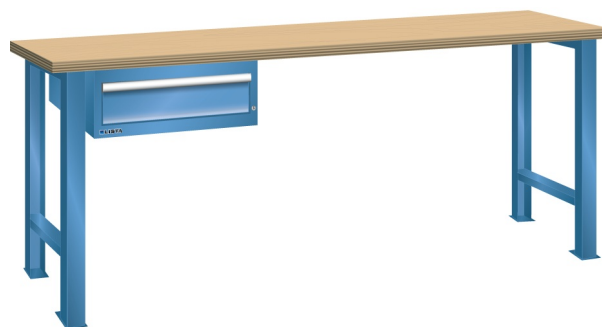

WERKBANK, B1500 X D800 X H850, 1 LADE

LISTA

Omschrijving

Een werkbank is eigenlijk niet compleet zonder een schuifladenkast. Het is wel zo handig om de benodigde gereedschappen of hulpmiddelen direct bij de hand te hebben.

Hieronder vindt u een werkbank, voorzien van een kleine Lista ladenkast, met maximaal 4 schuifladen, die onder het werkblad is gemonteerd. Doordat af fabriek alle rampa's zijn geplaatst voor elke mogelijke configuratie kunt u de ladenkast bijvoorbeeld snel en eenvoudig naar de andere zijde verplaatsen. Maar dus ook met hetzelfde gemak een extra ladenkast monteren.

Met behulp van het uitgebreide pakket indelingsmateriaal is het mogelijk elke lade volledig naar eigen inzicht en behoefte in te delen, zodat de beschikbare ruimte optimaal benut wordt. Van lineaal tot vijl, van plakbandapparaat tot soldeerbout, van potlood tot plastic zakje, alles georganiseerd, alles op zijn eigen plekje, zo voor de grijp.

Kenmerken

- Beuken werkblad (50 mm dik)
- Breedte: 1500 mm
- Diepte: 800 mm
- Hoogte: 850 mm
- 1 schuiflade
- Ladeindeling: 1x150
- Nuttige ladeafmeting: 459mm x 612mm
- Draagvermogen lades 75kg
- Exclusief indelingsmateriaal